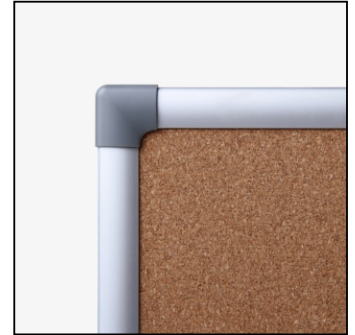

PRODUKT ARKUSZ

Scritto® Tablica Korkowa 60 x 90 cm

CBN60x90

- Bezpieczne plastikowe narożniki
- Trwała aluminiowa rama
- Naturalny korek o strukturze plastra miodu dla lepszej przyczepności

PRODUKT ARKUSZ

Scritto® Tablica Korkowa 60 x 90 cm

CBN60x90

ACCESSORIES ZUBEHÖR

(SETPINS)
PINS
HEFTZWECKENSET

PRODUKT ARKUSZ

Scritto® Tablica Korkowa 60 x 90 cm

CBN60x90

PODSTAWOWE INFORMACJE