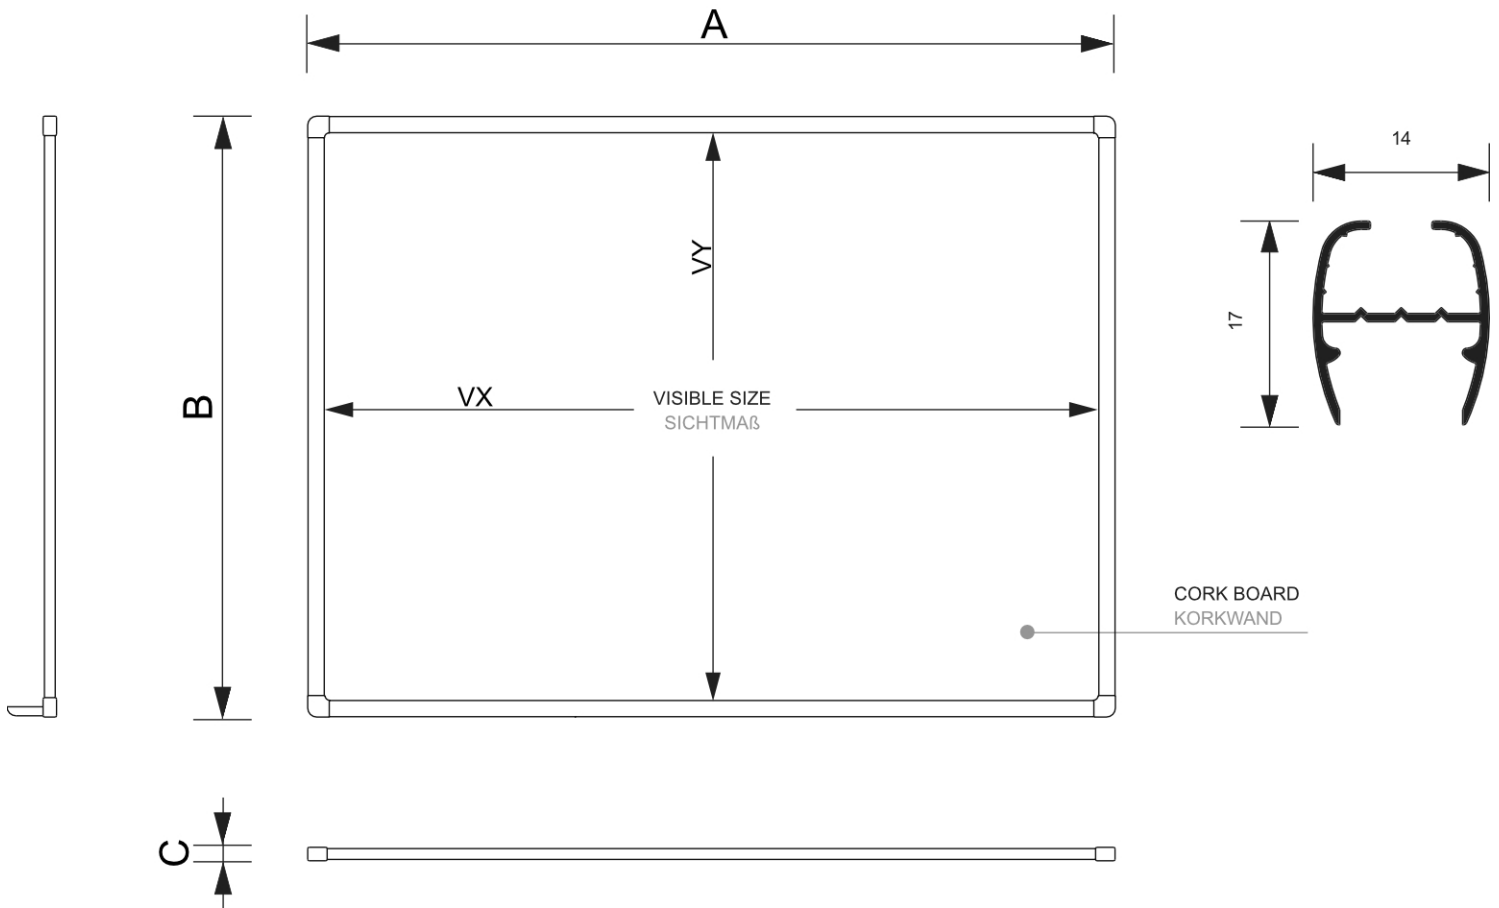

PRODUKT ARKUSZ

Scritto® Tablica Korkowa 60 x 90 cm

CBN60x90

- Bezpieczne plastikowe narożniki
- Trwała aluminiowa rama
- Naturalny korek o strukturze plastra miodu dla lepszej przyczepności

PRODUKT ARKUSZ

Scritto® Tablica Korkowa 60 x 90 cm

CBN60x90

ACCESSORIES ZUBEHÖR

(SETPINS)
PINS
HEFTZWECKENSET

PRODUKT ARKUSZ

Scritto® Tablica Korkowa 60 x 90 cm

CBN60x90

PODSTAWOWE INFORMACJE

| SKU | Sizes (mm) (A x B x C) | Format (mm) | Widoczny rozmiar (mm) (VXxVY) | Rozstaw otworów (mm) (XxY) |
|----------|---------------------------|--------------|----------------------------------|-------------------------------|
| CBN60x90 | 900 x 600 x 15 | 900 x 600 mm | 866 x 566 mm | - |

| Orientacja | Weight (kg) |
|------------|-------------|
| Pionowy | 2,50 |

INFORMACJE O OPAKOWANIU

| Pakowanie 1 (mm) | Pakowanie 2 (mm) | Pakowanie 3 (mm) |
|---------------------|---------------------|---------------------|
| 1020 x 630 x 30 | - | - |